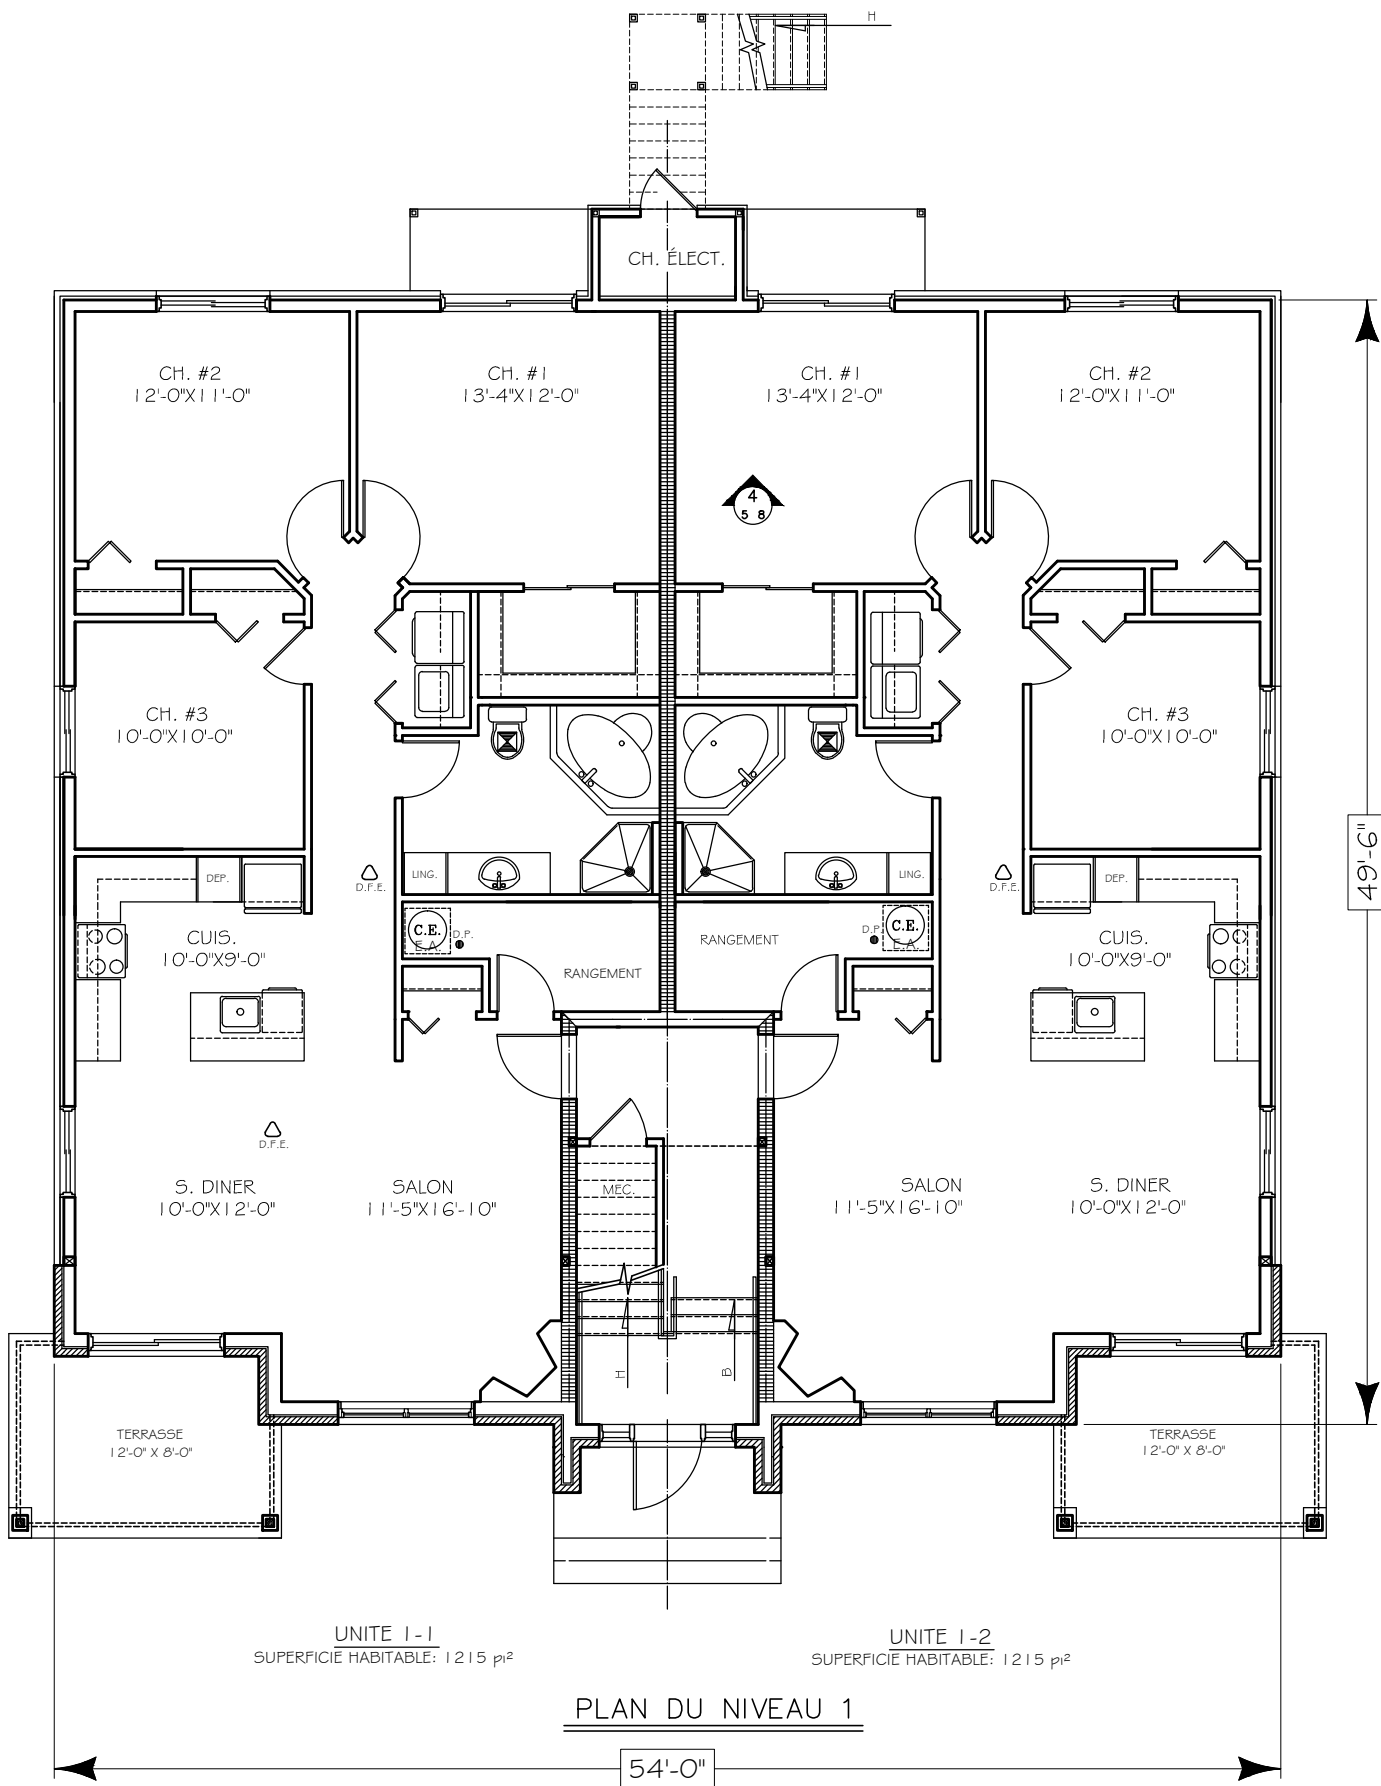

ELEVATION AVANT

PAUL RABY / ARCHITECTE

275 RUE DE BELLEFEUILLE
ST-EUSTACHE QUE. J7P 2K6
Telephone : (514) 972 2070
Telecopieur : (450) 491-7002

#616

PAUL RABY / ARCHITECTE

275 RUE DE BELLEFEUILLE
ST-EUSTACHE QUE. J7P 2K6
Telephone : (514) 972 2070
Telecopieur : (450) 491-7002